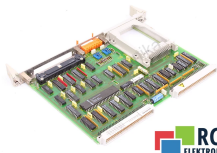

6FX1121-2BC02 5702129203.10 SIEMENS ID64341

Używany SIEMENS 6FX1121-2BC02
Sprzęt przetestowany i wyczyszczony.
24 miesiące gwarancji
Dedykowany kurier
Wysyłka w 24h

DANE TECHNICZNE

PRODUCENT	SIEMENS
MODEL	6FX1121-2BC02
KATEGORIA	Moduły rozszerzeń
WAGA [KG]	1.0

PRODUKTY Z OFERTY RGB ELEKTRONIKA TO:

NAJWYŻSZA JAKOŚĆ

Każdy produkt poddawany jest specjalistycznej ocenie, na podstawie najlepszej jakości, by zagwarantować ich bezawaryjną pracę. Dzięki temu możesz mieć pewność, że urządzenie **SIEMENS 6FX1121-2BC02** zostało przygotowane z największą starannością.